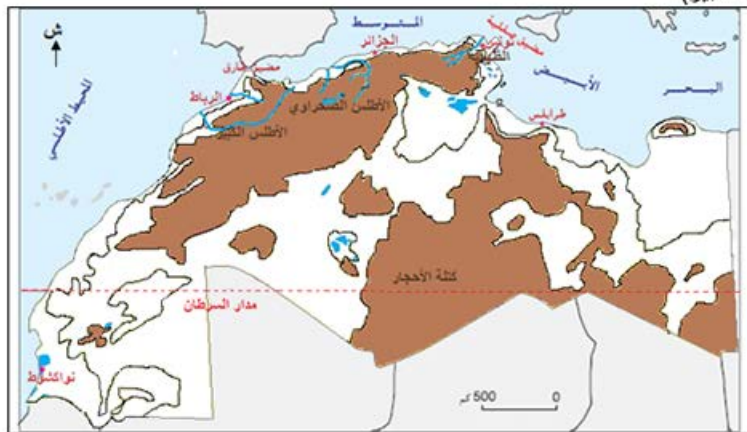

فرض المراقبة الأول (مثال 4)**I الجزء الأول: (6 نقاط)**

1. أكمل الفراغات للتعرف على أهمية ثروة المحروقات في كل من الجزائر وليبيا وتونس:
 يتوفر احتياطي هام من النفط في..... قدر سنة 2023 بكمية 48.36 مليار برميل وأقل منه في 12
 مليار برميل وهو محدود في..... 1.5 مليار برميل. كما يتوفر احتياطي هام من الغاز الطبيعي قدر سنة 2010
 في 4502 مليار م³ وفي 1539 مليار م³ أما في فهو محدود جدا 1.5 مليار م³.
 2. تون المرتفعات الجبلية وسجل أسماء هذه السلاسل في المكان المناسب: (كتلة الأحجار – الأطلس الصحراوي
 – الظهيرية – الأطلس الكبير)

**II الجزء الثاني: (12 نقطة) تحرير فقرة**

موضوع الفقرة: عرف من خلال فقرة بمزايا الوسط الطبيعي للمغرب العربي.

1. المقدمة: /1.5

2. الجوهر

3. الخاتمة: /1.5 (تحرر البقية على الصفحة الخلفية) /9

الصياغة والتنظيـه /2

اصلاح فرض المراقبة الأول (مثال 4)

II الجزء الأول: (6 نقاط)

3. أكمل الفراغات للتعرف على أهمية ثروة المحروقات في كل من الجزائر وليبيا وتونس:
يتوفر احتياطي هام من النفط في **ليبيا** قدر سنة 2023 بكمية 48.36 مليار برميل وأقل منه في **الجزائر** 12 مليار برميل وهو محدود في **تونس** 1.5 مليار برميل. كما يتوفر احتياطي هام من الغاز الطبيعي قدر سنة 2010 في **الجزائر** 4502 مليار م³ وفي **ليبيا** 1539 مليار م³ أما في **تونس** فهو محدود جدا 1.5 مليار م³.

4. لون المرتفعات الجبلية وسجل أسماء هذه السلاسل في المكان المناسب: (كتلة الأحجار – الأطلس الصحراوي – الظهيرية – الأطلس الكبير)

III الجزء الثاني: (12 نقطة) تحرير فقرة

1. المقدمة:

1.5 رغم الضغوطات الطبيعية التي يخضع لها المغرب العربي على مستوى عرقلة الجبال للتحركات السكانية بين الشمال والجنوب وبين الشرق والغرب وشدة جفاف الصحراء وقلة استقرار السكان فيها فإن هذا الوسط الطبيعي يحوي عدة مظاهر ثراء. فما هي مظاهر ثراء الوسط الطبيعي المغربي؟